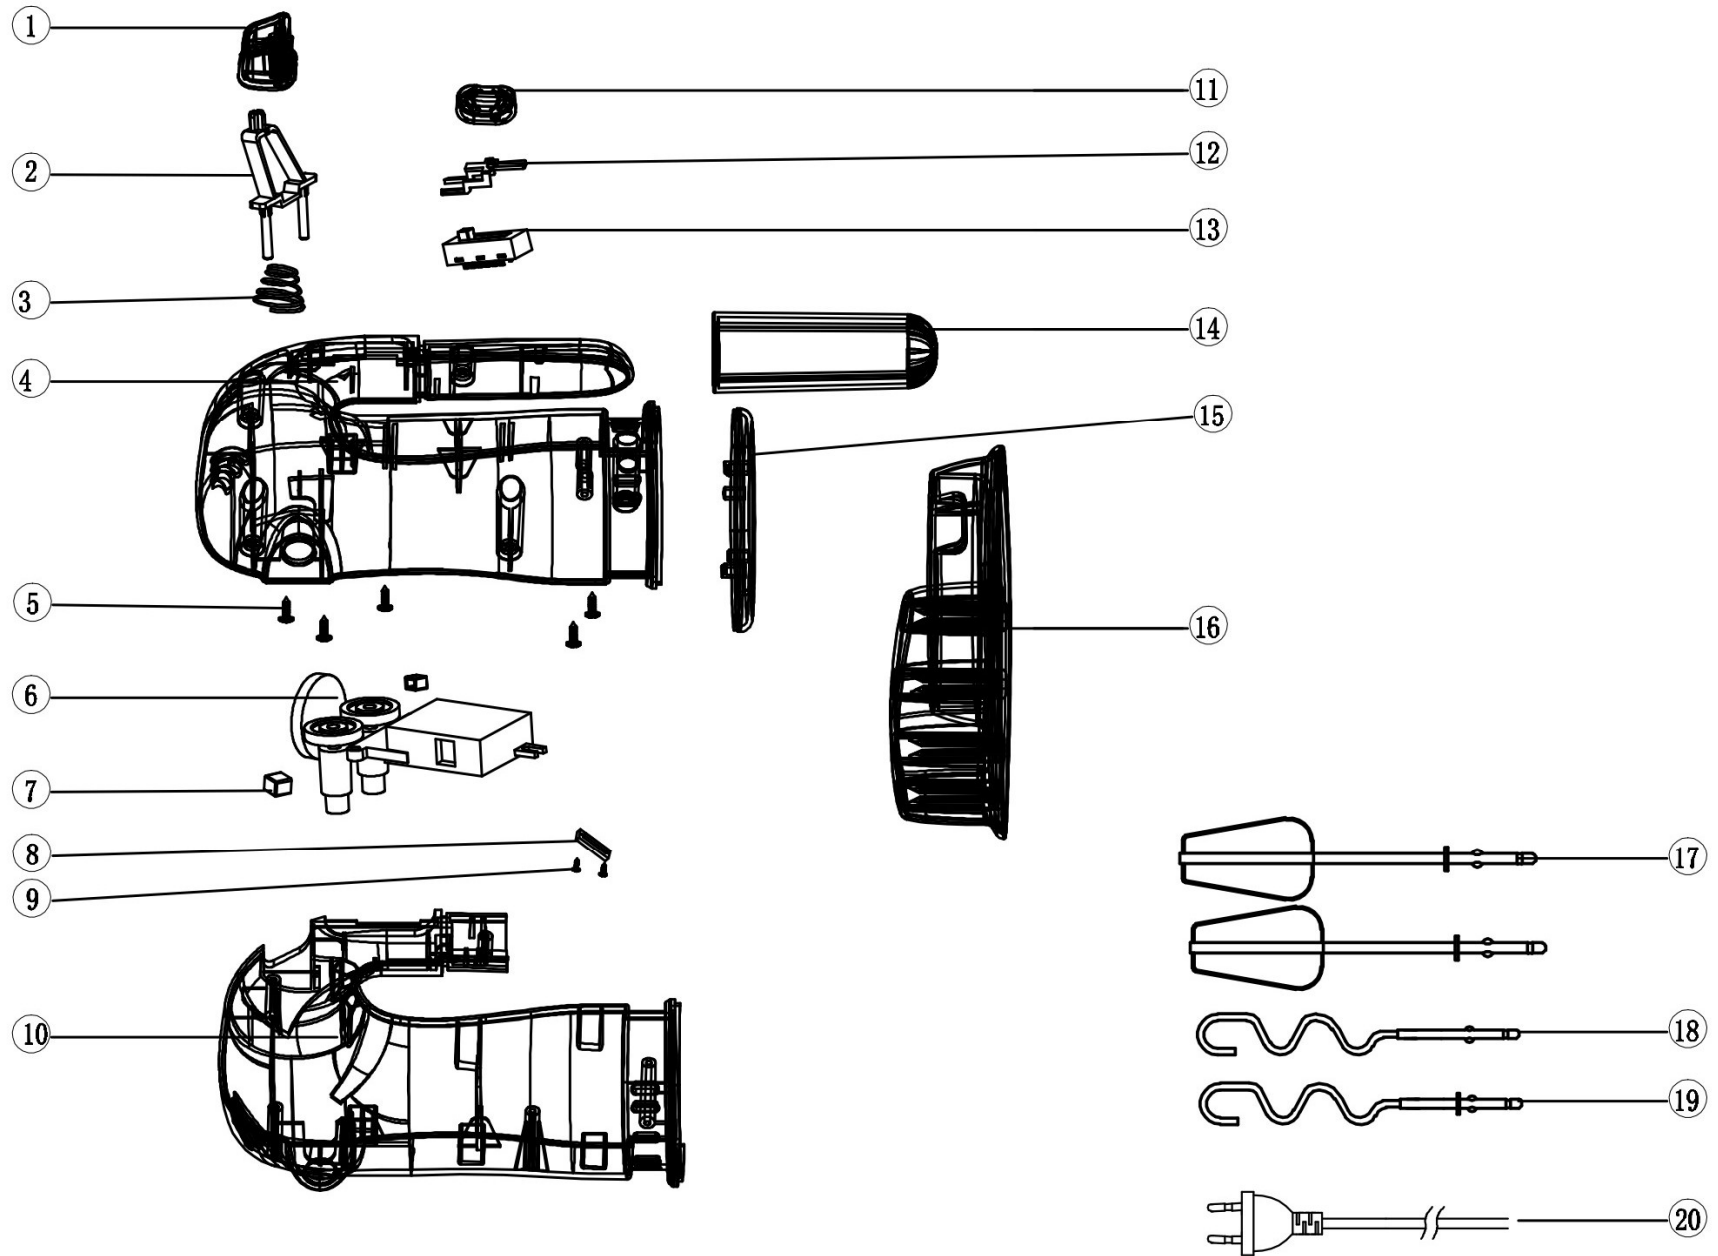

67780 - MIKSER RĘCZNY 150-200W

CZĘŚCI ZAMIENNE

TOYA S.A.

AKTUALIZACJA: 11 PAŹDZIERNIKA 2019

W wyniku ciągłego rozwoju produktów, **TOYA S.A.** zastrzega sobie prawo do dokonywania zmian konstrukcyjnych i technologicznych w produkcie bez uprzedniego informowania.

Rysunek złożeniowy

Lista części zamiennych

NO.	NR SAP	NAME	NAZWA
1	Z67780-01	EJECT BUTTON	
2	Z67780-02	EJECT SHELF	
3	Z67780-03	EJECT SPRING	
4	Z67780-04	RIGHT BODY	OBUDOWA PRAWA
5	Z67780-05	SCREW	
6	Z67780-06	MOTOR	ZESPÓŁ SILNIKA
7	Z67780-07	RUBBER	
8	Z67780-08	WIRE CODE	
9	Z67780-09	SCREW	
10	Z67780-10	LEFT BODY	OBUDOWA LEWA
11	Z67780-11	SWITCH BOARD	
12	Z67780-12	SWITCH SHELF	
13	Z67780-13	SWITCH	WŁĄCZNIK
14	Z67780-14	HANDLE	UCHWYT
15	Z67780-15	BOTTOM COVER	OSŁONA DOLNA
16	Z67780-16	BASE	
17	Z67780-17	EGG BEATER	UBIJACZKI
18	Z67780-18	DOUGH HOOK SINGLE EAR	HAK DO CIASTA LEWY
19	Z67780-19	DOUGH HOOK DOUBLE EAR	HAK DO CIASTA PRAWY
20	Z67780-20	POWER CORD	